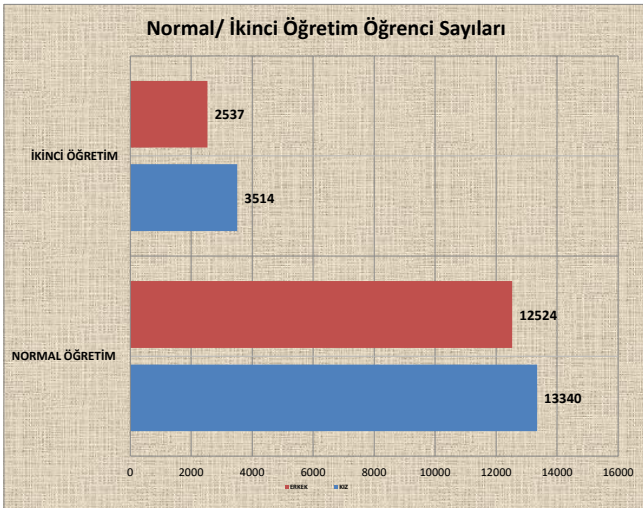

GAZİOSMANPAŞA ÜNİVERSİTESİ 04.01.2019 TARİHİ İTİBARIYLA GÜNCEL ÖĞRENCİ GRAFİKLERİ

Enstitü/Fakülte/Yüksekokul/Meslek Yüksekokul Öğrenci Sayıları