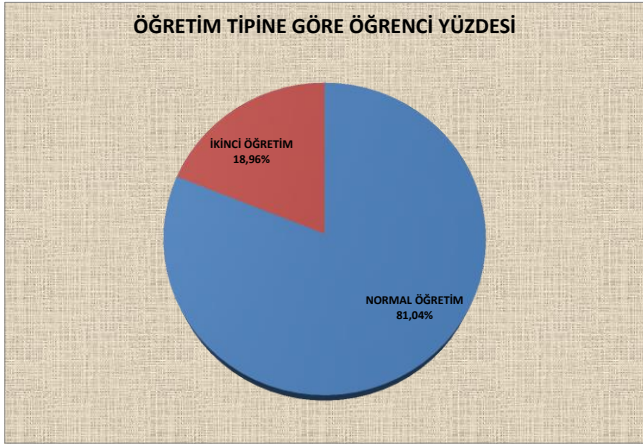

GAZİOSMANPAŞA ÜNİVERSİTESİ 04.01.2019 TARİHİ İTİBARIYLA GÜNCEL ÖĞRENCİ GRAFİKLERİ

Enstitü/Fakülte/Yüksekokul/Meslek Yüksekokul Öğrenci Sayıları