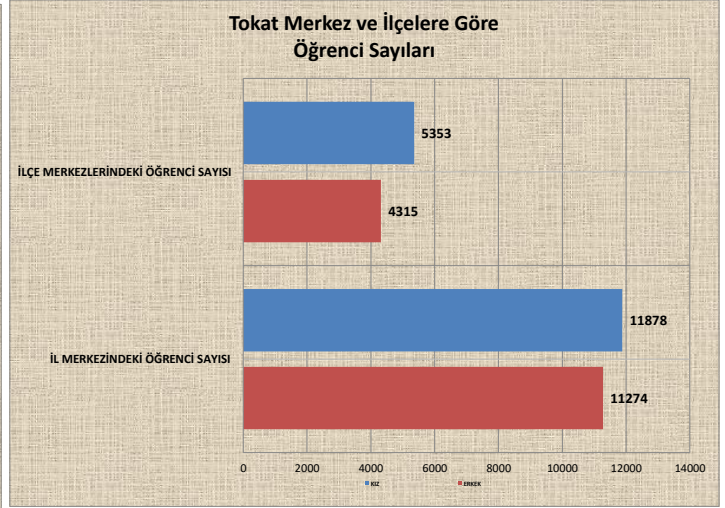

GAZİOSMANPAŞA ÜNİVERSİTESİ 04.01.2019 TARİHİ İTİBARIYLA GÜNCEL ÖĞRENCİ GRAFİKLERİ

Enstitü/Fakülte/Yüksekokul/Meslek Yüksekokul Öğrenci Sayıları