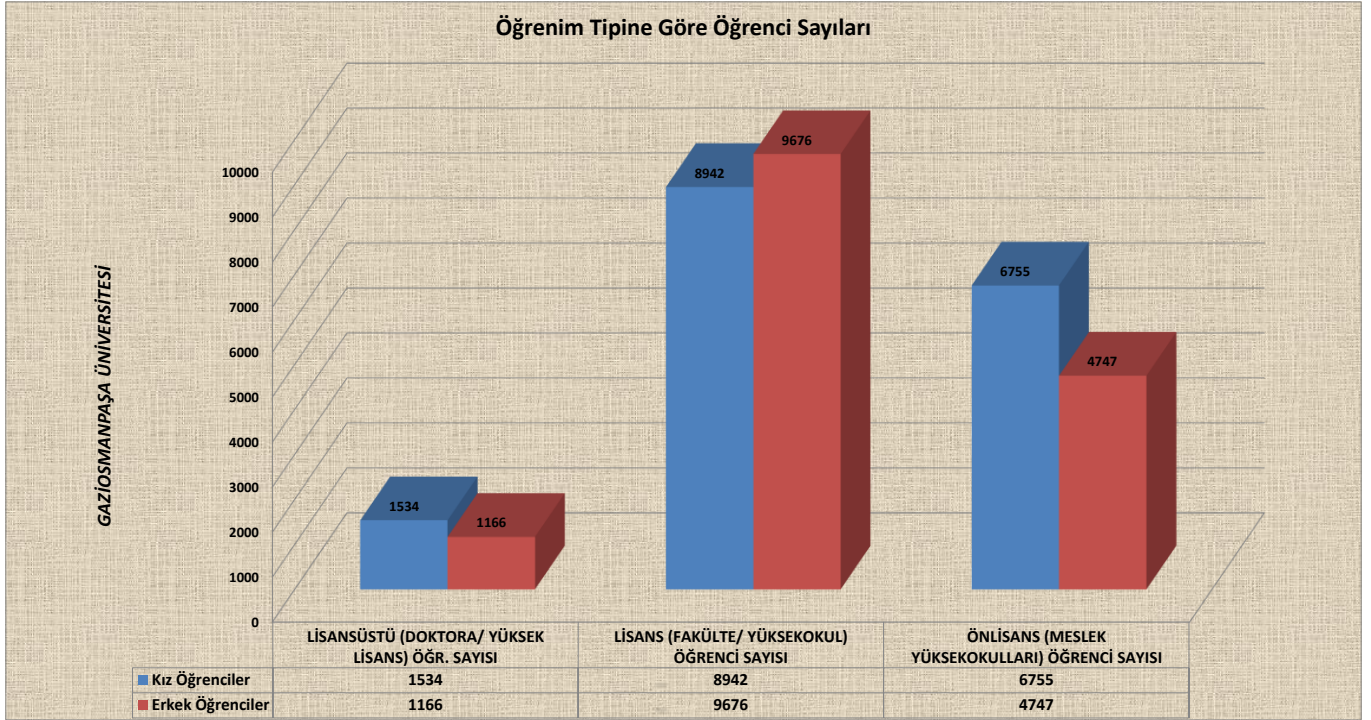

GAZİOSMANPAŞA ÜNİVERSİTESİ 04.01.2019 TARİHİ İTİBARIYLA GÜNCEL ÖĞRENCİ GRAFİKLERİ

Enstitü/Fakülte/Yüksekokul/Meslek Yüksekokul Öğrenci Sayıları