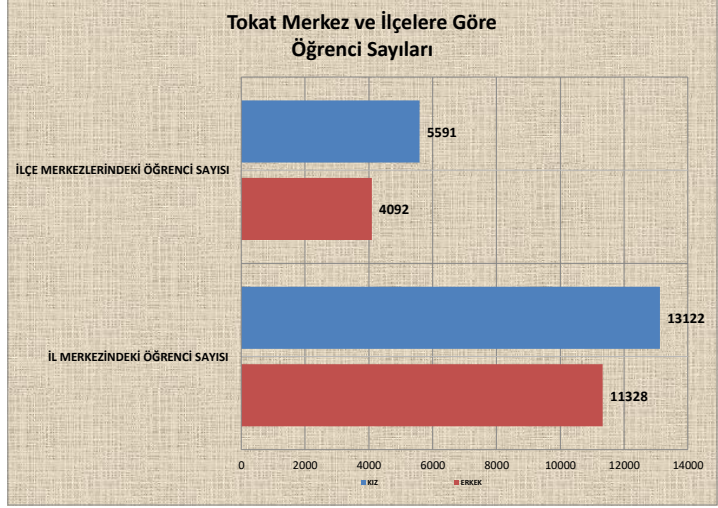

GAZİOSMANPAŞA ÜNİVERSİTESİ 14.12.2017 TARİHİ İTİBARIYLA GÜNCEL ÖĞRENCİ GRAFİKLERİ

Enstitü/Fakülte/Yüksekokul/Meslek Yüksekokul Öğrenci Sayıları