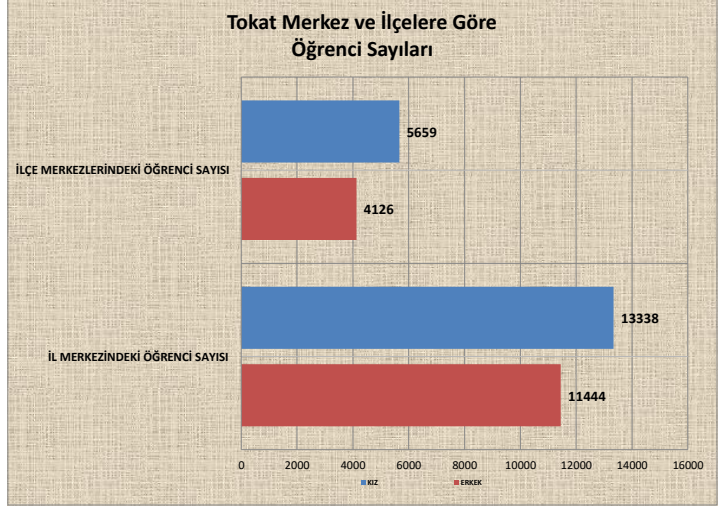

GAZİOSMANPAŞA ÜNİVERSİTESİ 03.10.2017 TARİHİ İTİBARIYLA GÜNCEL ÖĞRENCİ GRAFİKLERİ

## Enstitü/Fakülte/Yüksekokul/Meslek Yüksekokul Öğrenci Sayıları