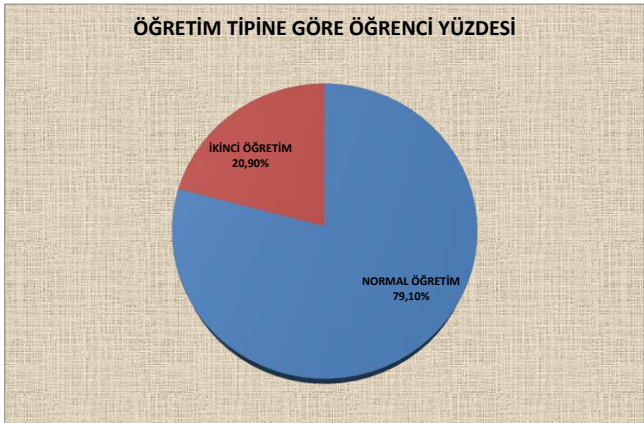

GAZİOSMANPAŞA ÜNİVERSİTESİ 14.12.2017 TARİHİ İTİBARIYLA GÜNCEL ÖĞRENCİ GRAFİKLERİ

Enstitü/Fakülte/Yüksekokul/Meslek Yüksekokul Öğrenci Sayıları