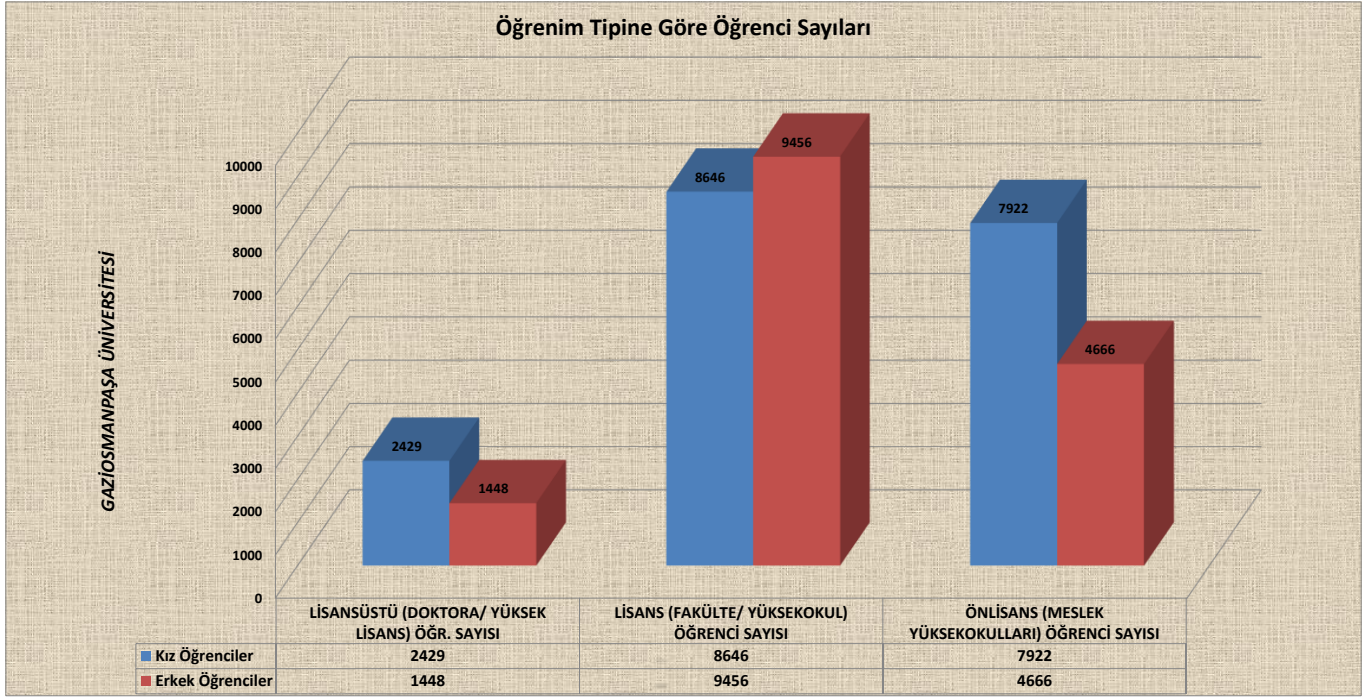

GAZİOSMANPAŞA ÜNİVERSİTESİ 03.10.2017 TARİHİ İTİBARIYLA GÜNCEL ÖĞRENCİ GRAFİKLERİ

## Enstitü/Fakülte/Yüksekokul/Meslek Yüksekokul Öğrenci Sayıları