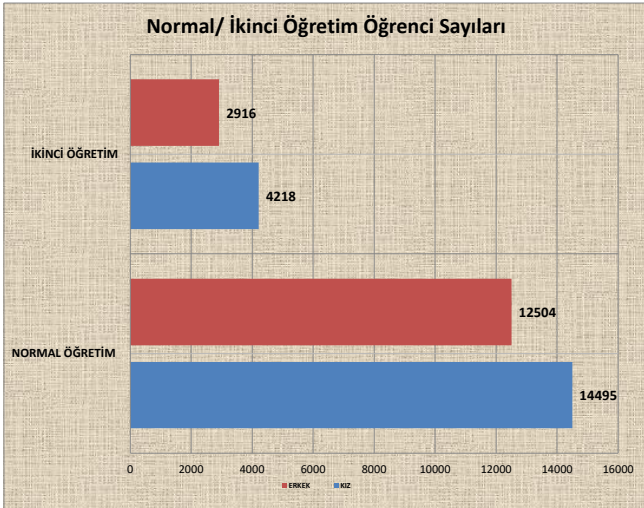

GAZİOSMANPAŞA ÜNİVERSİTESİ 14.12.2017 TARİHİ İTİBARIYLA GÜNCEL ÖĞRENCİ GRAFİKLERİ

Enstitü/Fakülte/Yüksekokul/Meslek Yüksekokul Öğrenci Sayıları