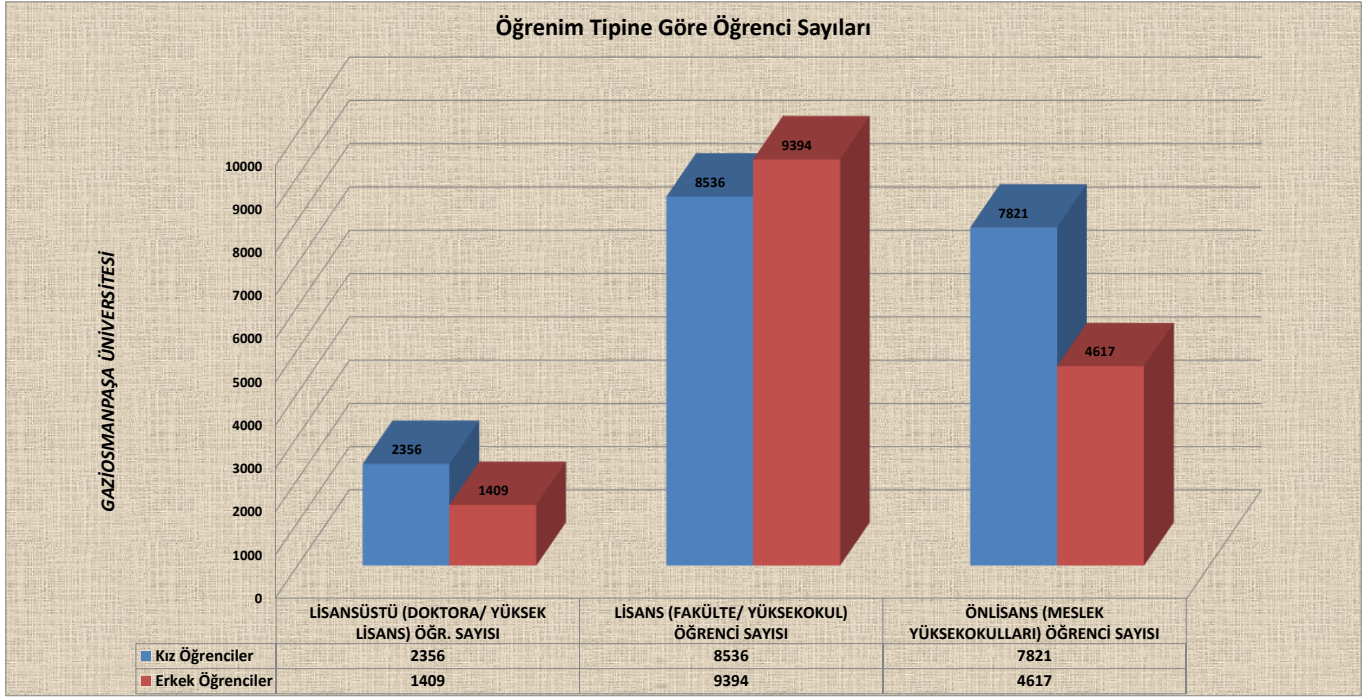

GAZİOSMANPAŞA ÜNİVERSİTESİ 14.12.2017 TARİHİ İTİBARIYLA GÜNCEL ÖĞRENCİ GRAFİKLERİ

Enstitü/Fakülte/Yüksekokul/Meslek Yüksekokul Öğrenci Sayıları