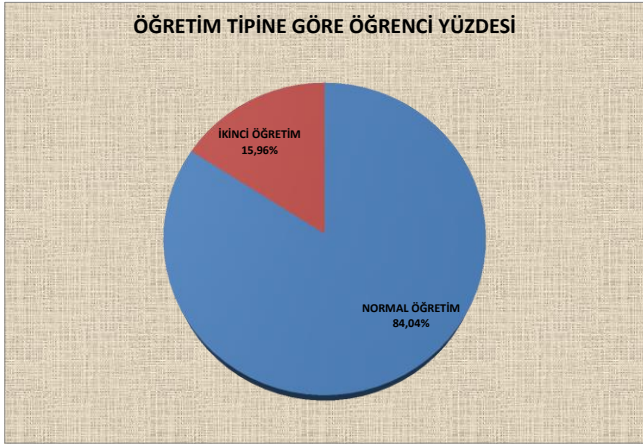

TOKAT GAZİOSMANPAŞA ÜNİVERSİTESİ 14.10.2019 TARİHİ İTİBARIYLA GÜNCEL ÖĞRENCİ GRAFİKLERİ

Enstitü/Fakülte/Yüksekokul/Meslek Yüksekokul Öğrenci Sayıları