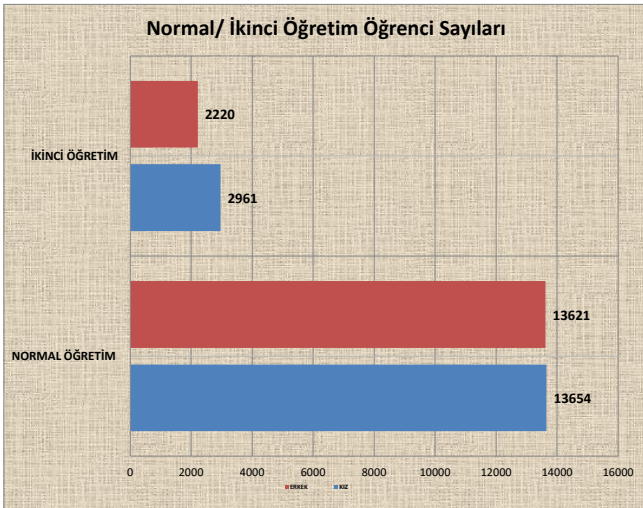

TOKAT GAZİOSMANPAŞA ÜNİVERSİTESİ 14.10.2019 TARİHİ İTİBARIYLA GÜNCEL ÖĞRENCİ GRAFİKLERİ

Enstitü/Fakülte/Yüksekokul/Meslek Yüksekokul Öğrenci Sayıları