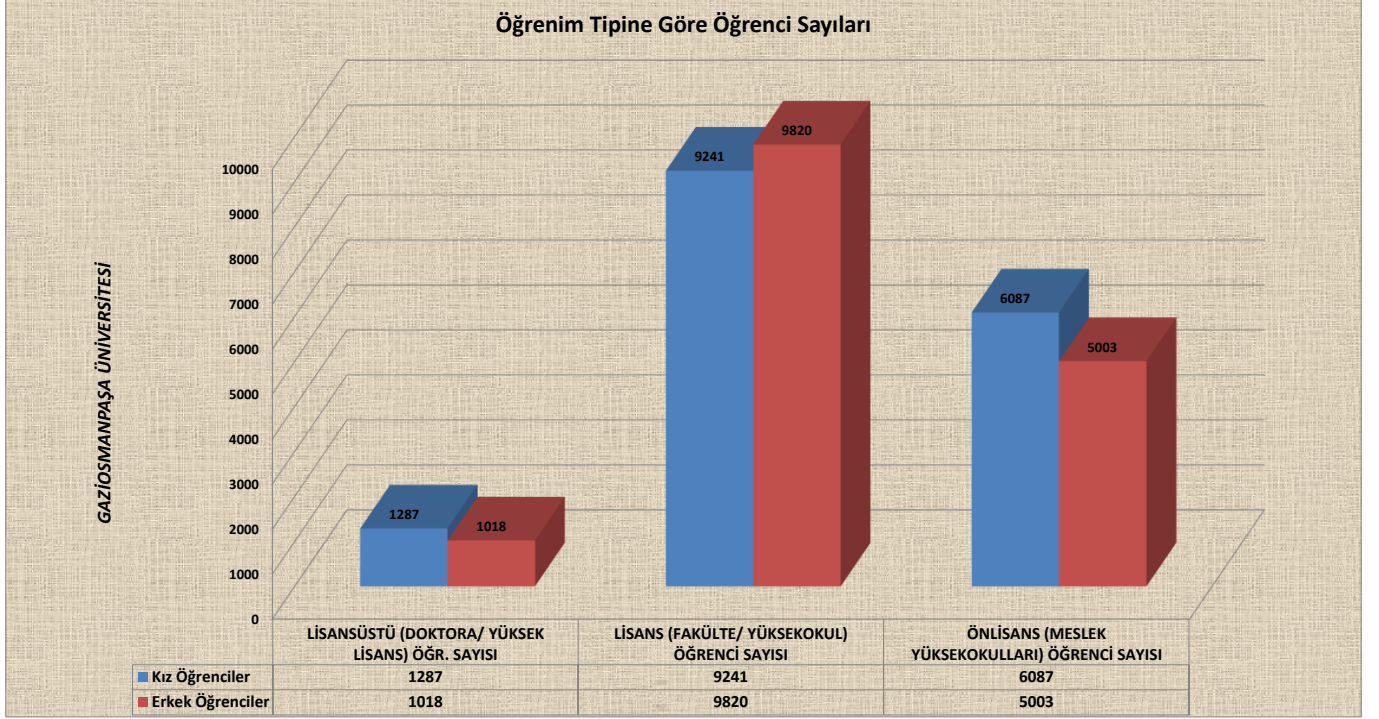

TOKAT GAZİOSMANPAŞA ÜNİVERSİTESİ 14.10.2019 TARİHİ İTİBARIYLA GÜNCEL ÖĞRENCİ GRAFİKLERİ

Enstitü/Fakülte/Yüksekokul/Meslek Yüksekokul Öğrenci Sayıları