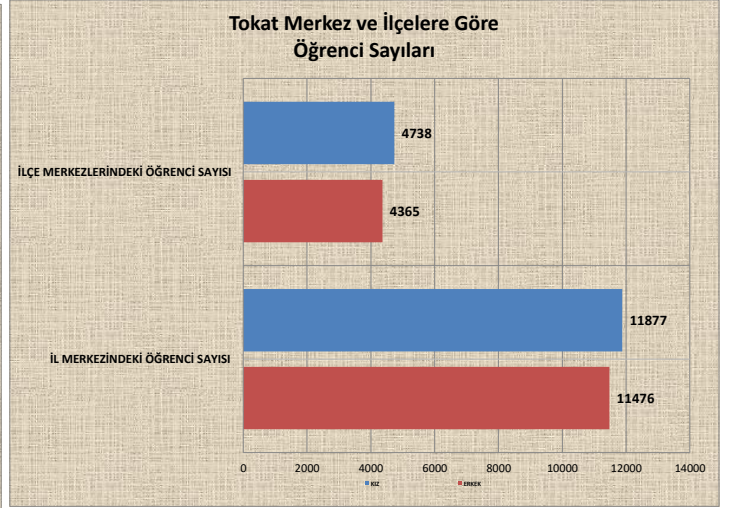

TOKAT GAZİOSMANPAŞA ÜNİVERSİTESİ 14.10.2019 TARİHİ İTİBARIYLA GÜNCEL ÖĞRENCİ GRAFİKLERİ

Enstitü/Fakülte/Yüksekokul/Meslek Yüksekokul Öğrenci Sayıları