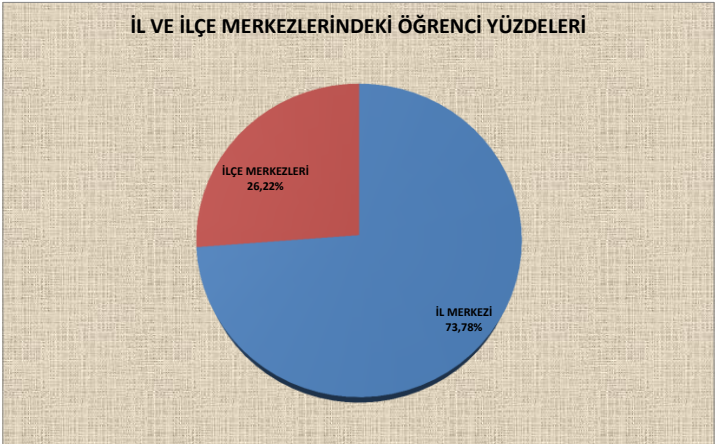

TOKAT GAZİOSMANPAŞA ÜNİVERSİTESİ 20.04.2020 TARİHİ İTİBARIYLA GÜNCEL ÖĞRENCİ GRAFİKLERİ