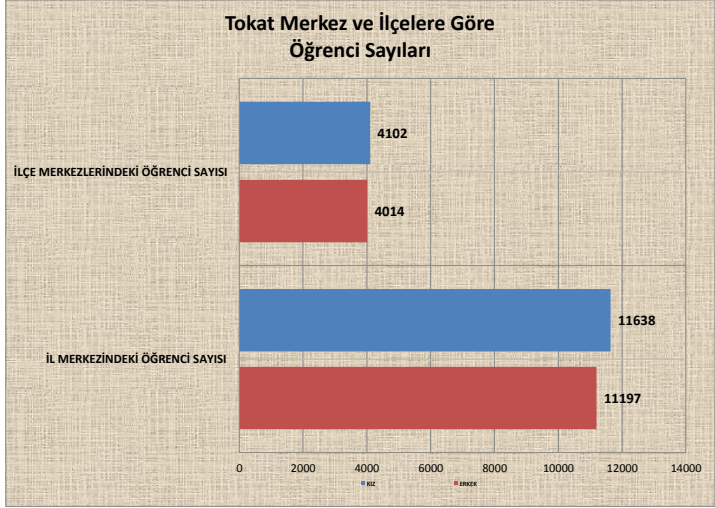

TOKAT GAZİOSMANPAŞA ÜNİVERSİTESİ 20.04.2020 TARİHİ İTİBARIYLA GÜNCEL ÖĞRENCİ GRAFİKLERİ

## Enstitü/Fakülte/Yüksekokul/Meslek Yüksekokul Öğrenci Sayıları