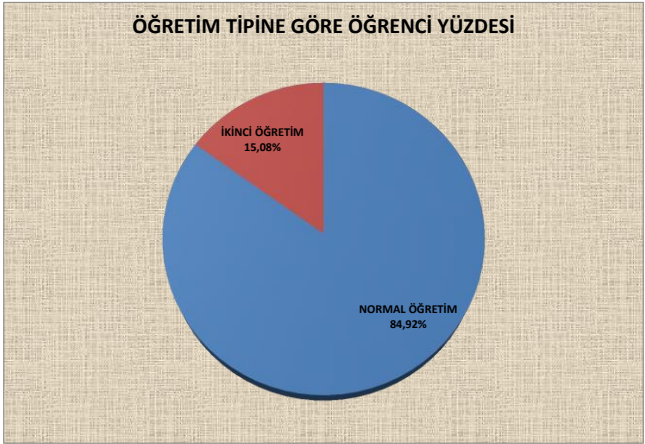

TOKAT GAZİOSMANPAŞA ÜNİVERSİTESİ 20.04.2020 TARİHİ İTİBARIYLA GÜNCEL ÖĞRENCİ GRAFİKLERİ