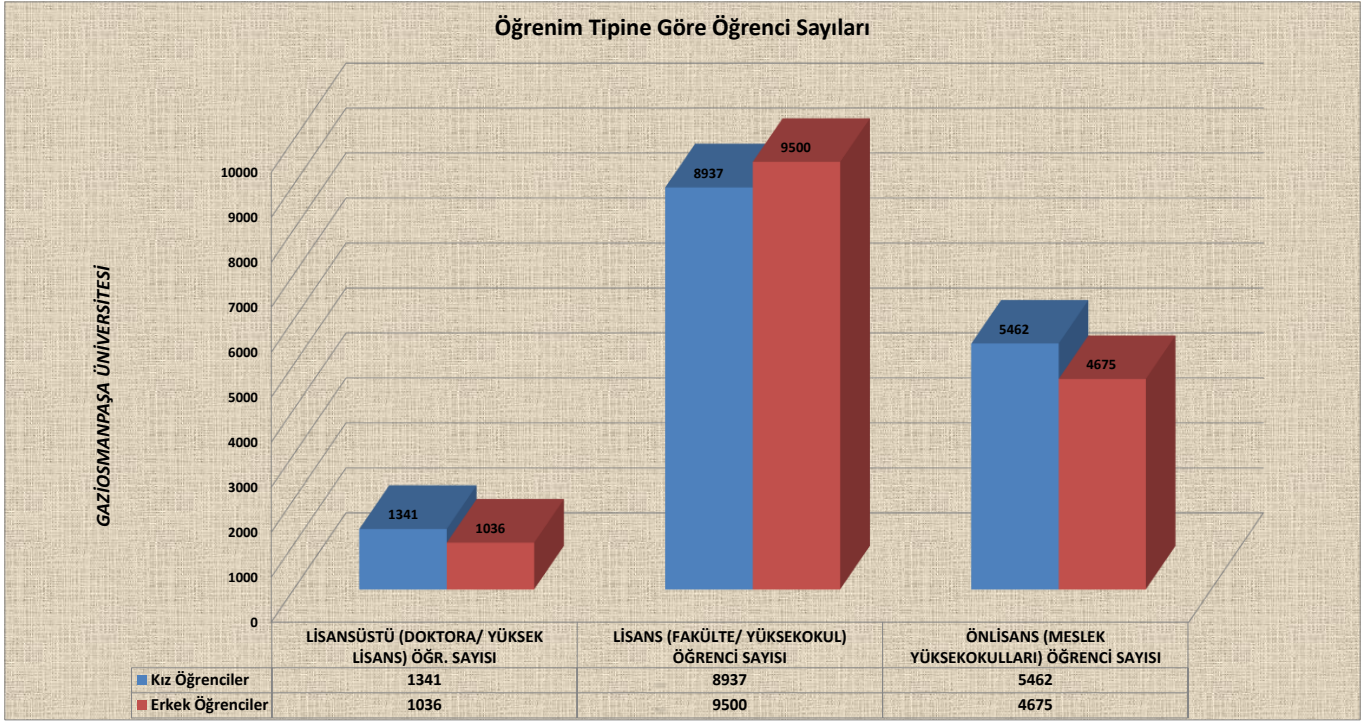

TOKAT GAZİOSMANPAŞA ÜNİVERSİTESİ 20.04.2020 TARİHİ İTİBARIYLA GÜNCEL ÖĞRENCİ GRAFİKLERİ

## Enstitü/Fakülte/Yüksekokul/Meslek Yüksekokul Öğrenci Sayıları