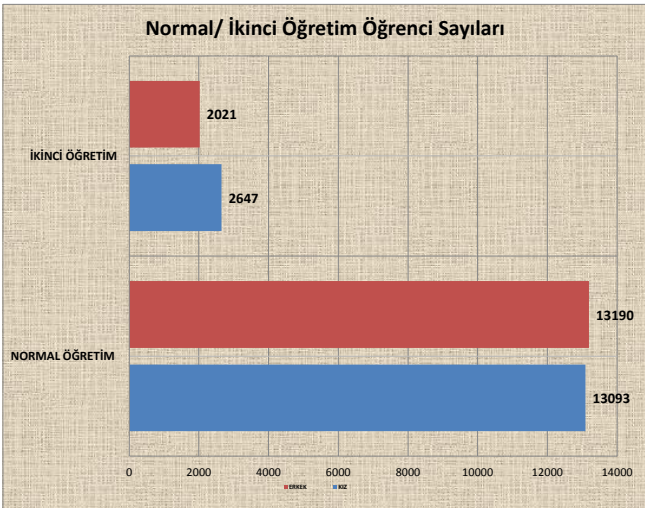

TOKAT GAZİOSMANPAŞA ÜNİVERSİTESİ 20.04.2020 TARİHİ İTİBARIYLA GÜNCEL ÖĞRENCİ GRAFİKLERİ