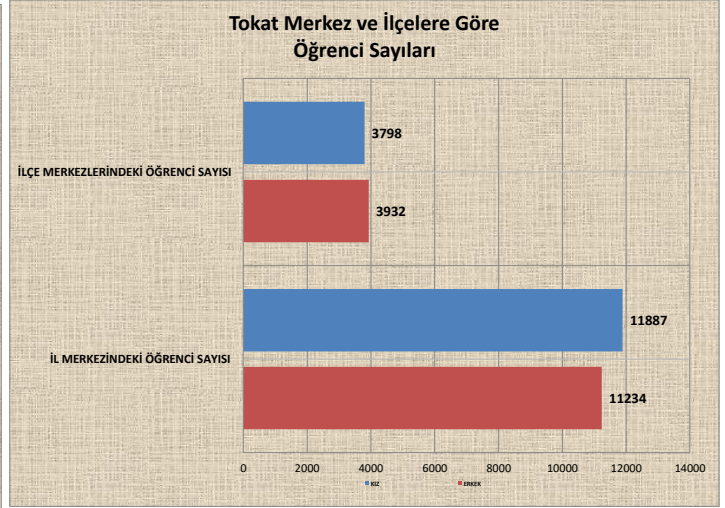

TOKAT GAZİOSMANPAŞA ÜNİVERSİTESİ 25.11.2020 TARİHİ İTİBARIYLA GÜNCEL ÖĞRENCİ GRAFİKLERİ

## Enstitü/Fakülte/Yüksekokul/Meslek Yüksekokul Öğrenci Sayıları