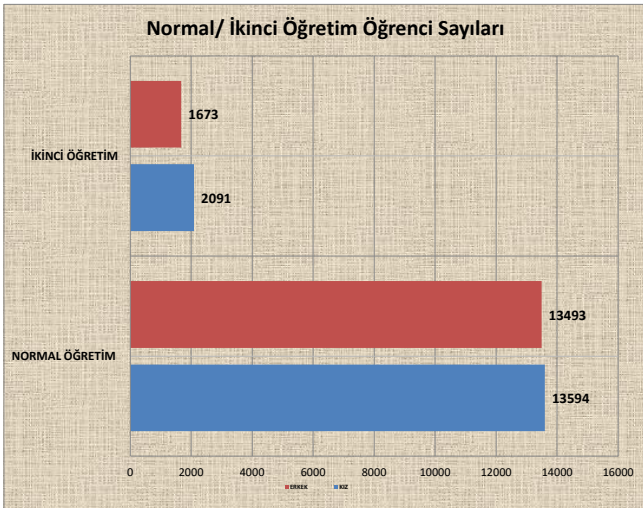

TOKAT GAZİOSMANPAŞA ÜNİVERSİTESİ 25.11.2020 TARİHİ İTİBARIYLA GÜNCEL ÖĞRENCİ GRAFİKLERİ