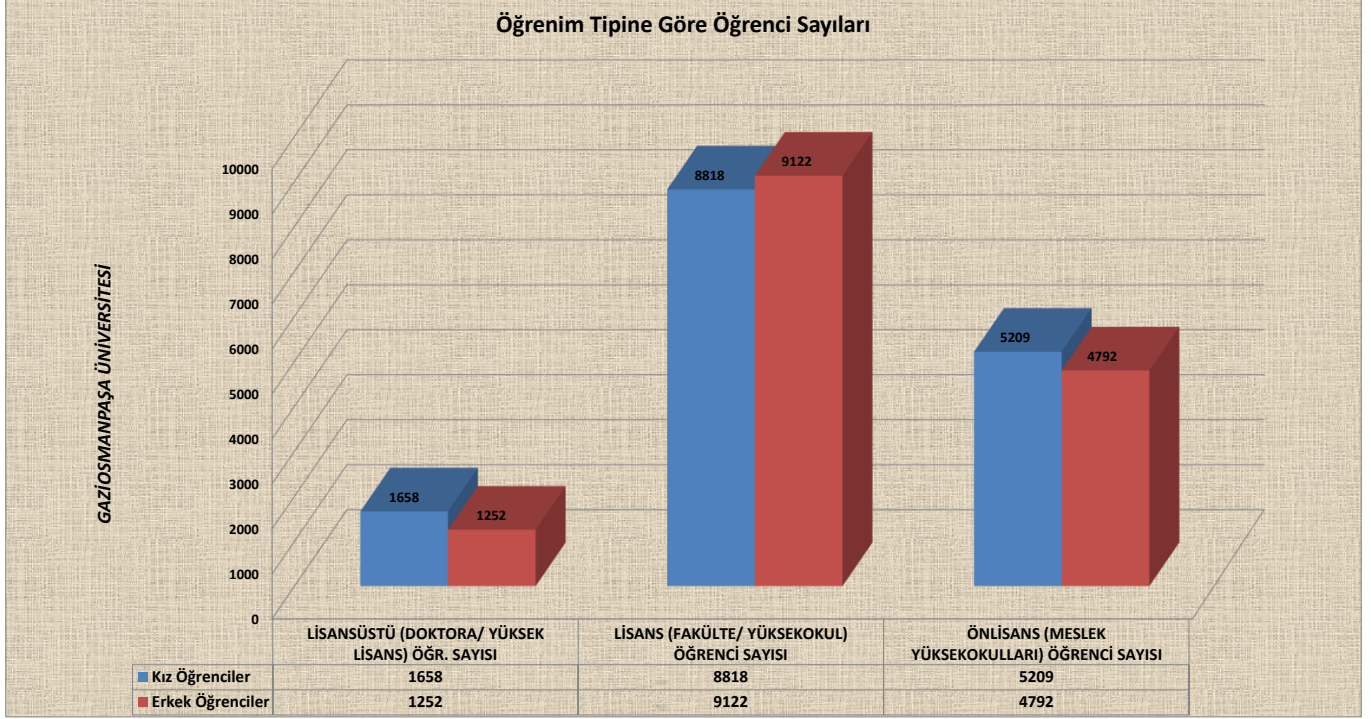

TOKAT GAZİOSMANPAŞA ÜNİVERSİTESİ 25.11.2020 TARİHİ İTİBARIYLA GÜNCEL ÖĞRENCİ GRAFİKLERİ

## Enstitü/Fakülte/Yüksekokul/Meslek Yüksekokul Öğrenci Sayıları